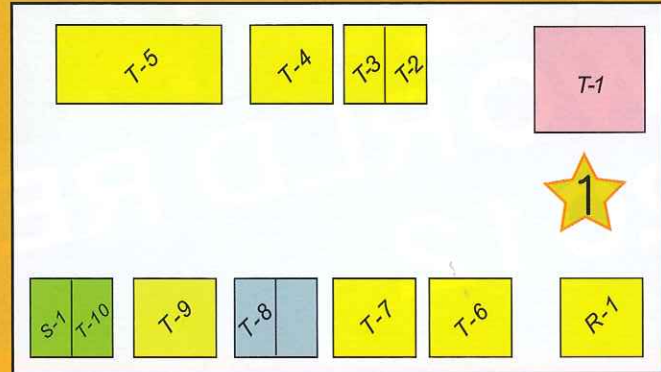

Guide Map 【会場案内マップ】

ステージにて各種催し物も開催致します。
スケジュールは当日発表致します。

T-1 本部	S-2 ワールドバザール	S-17 外古式マッサージ こころのおと
T-2 ワイワイタイランド	S-3 ミトラパーブ	S-18 サイルーン&れんげざ
T-3 国際ことば学院外国語専門学校	S-4 Dao Chiangmai	S-19 ことぶき屋
T-4 ゴーヴェル (株)	S-5 オリエンタルスタイル Ora	S-20 Kumari
T-5 富士山静岡空港利用促進協議会	S-6 プラントイジャパン (株)	S-21 アーハン・サモーン
R-1 ポン菓子屋	S-7 アジアンスタイル Puan	S-22 サラデー
T-6 静岡県・JICA	S-8 SARASA	S-23 フルーツシャワー
T-7 駿河みきのくち研究会	S-9 Bua-bud	S-24 タイ焼き鳥
T-8 アクアリウム ミクロ	S-10 ナムサマイ	R-1 アジア屋台料理
T-9 静岡市子ども会連合会 ※1日(出)のみ	S-11 プアンカン	R-2 タイ料理 Baan Phu-Thai
T-10 タイ語教室部	S-12 nela (ねら)	R-3 アローイ・アロイ
S-1 クルクマの森	S-13 酪農工房	R-4 クンテープ道頓堀本店
	S-14 タイはちみつ	R-5 カメイ株式会社
	S-15 ラーンチャイモンコン	R-6 SPICE6 (スパイスシックス)
	S-16 ナームチャイ・Rose Note	

企業関連
物販 / サービス
RESTAURANT (レストラン)

呉服町通り