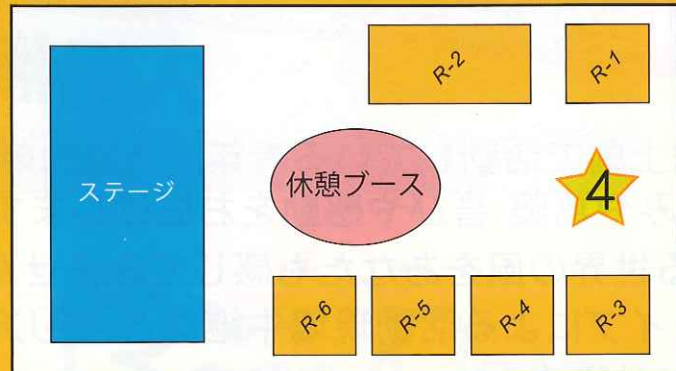

両替町通り

タイ国政府認定タイ料理レストラン
クンテープ タイ料理とタイスキの店
道頓堀本店
大阪市中央区道頓堀1-6-14 平松扇屋ビルB1
TEL 06-4708-0088

タイ料理 アローイ・アロイ
Thai Restaurant

ブンナム サンヤヌシン
BUNNAM SANYANUSIN
Manager

2-14, NISHIMON-CHO,
SHIZUOKA-CITY
420-0014, JAPAN
Tel / Fax (054) 254-5021
PH. 090-6581-7630

T420-0044
静岡県静岡市
西門町2-14
Tel / Fax (054) 254-5021
PH. 090-6581-7630

Thai Restaurant **NAMTHAI**

営業時間 【ランチ】 11:30 ~ 14:30 (L.O.14:00)
【ディナー】 18:00 ~ 23:00 (L.O.22:30)
定休日 毎月第2・3木曜日 ※祝日、祝前日の場合は営業
場 所 静岡市葵区両替町2-4-20 玄帝ビル2階
TEL 054-272-5812
<http://namthai-restaurant.jimdo.com/>

このクーポンをご持参のお客様に
ウェルカムドリンクをサービス!

ウェルカムドリンク
クーポン

Thai Orchid
THAI RESTAURANT タイ・オーキッド **Thai Orchid**
〒422-0845 静岡市駿河区西島246-2
TEL 054-237-4123 ラストオーダーは閉店30分前
営業時間 ランチ 11:30 ~ 14:30 ディナー 17:00 ~ 21:30